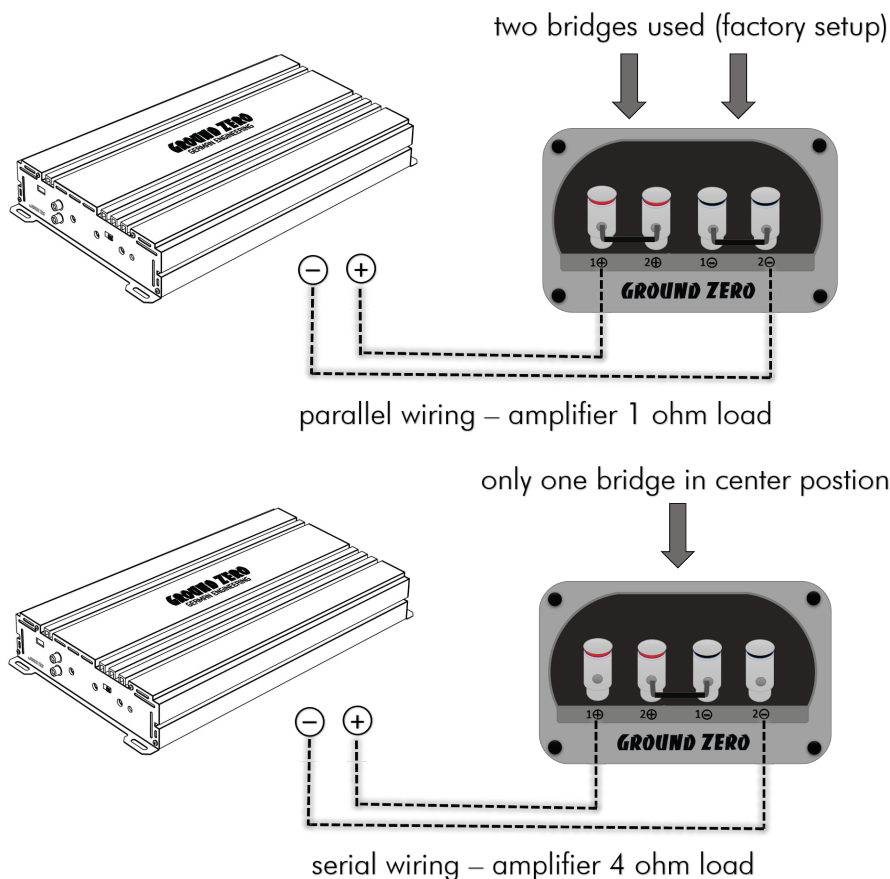

# SPL Enclosure

Anleitung / Owner's manual

## GZRB 30SPL

Technische Daten / Specifications

Model	GZRB 30SPL
Power Rating	1350 W SPL Power
Woofer	30 cm /12"
Impedanz / Impedance	2 x 2 Ohm
Abmessungen / Dimensions	65 x 38 x 45 / 33 cm 25.59" x 14.96" x 17.72" / 12.99"
Vol. net	66.6 L / 2.35 cu.ft.

## Anschluss / Connection